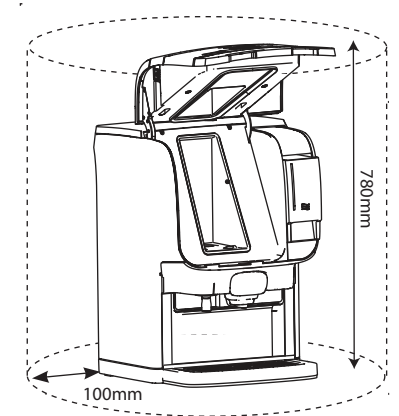

Elektra (conform NEN1010) :

(voorbeeld rechts)

- Wandcontactdoos met randaarde, 230VAC 50/60Hz, 16A
- max.1 meter afstand tot de machine
- Max. opgenomen vermogen : 2,1 kW

Drinkwateraansluiting (conform NEN1006) :

(voorbeeld rechts)

- 15 mm leiding
- Muurplaat 1/2" inwendig, max. 1 meter afstand tot de machine en/of koud water unit (optie (1))
- Controleerbare keerklep (2)
- Stopkraan (3)
- Dynamische druk min. 1 bar bij 10 liter/min
- Statische druk max. 8 bar non-shock

Afmetingen (hxbxd) : 562 x 390 x 410
Benodigde bruto ruimte : zie tekening.
Gewicht (leeg) : ca. 22 kg (ca. 24 kg operationeel)
Watertank versie : ca. 27 kg operationeel

Benodigde bruto ruimte
590 (b) x 610 (d) x 780 (h)