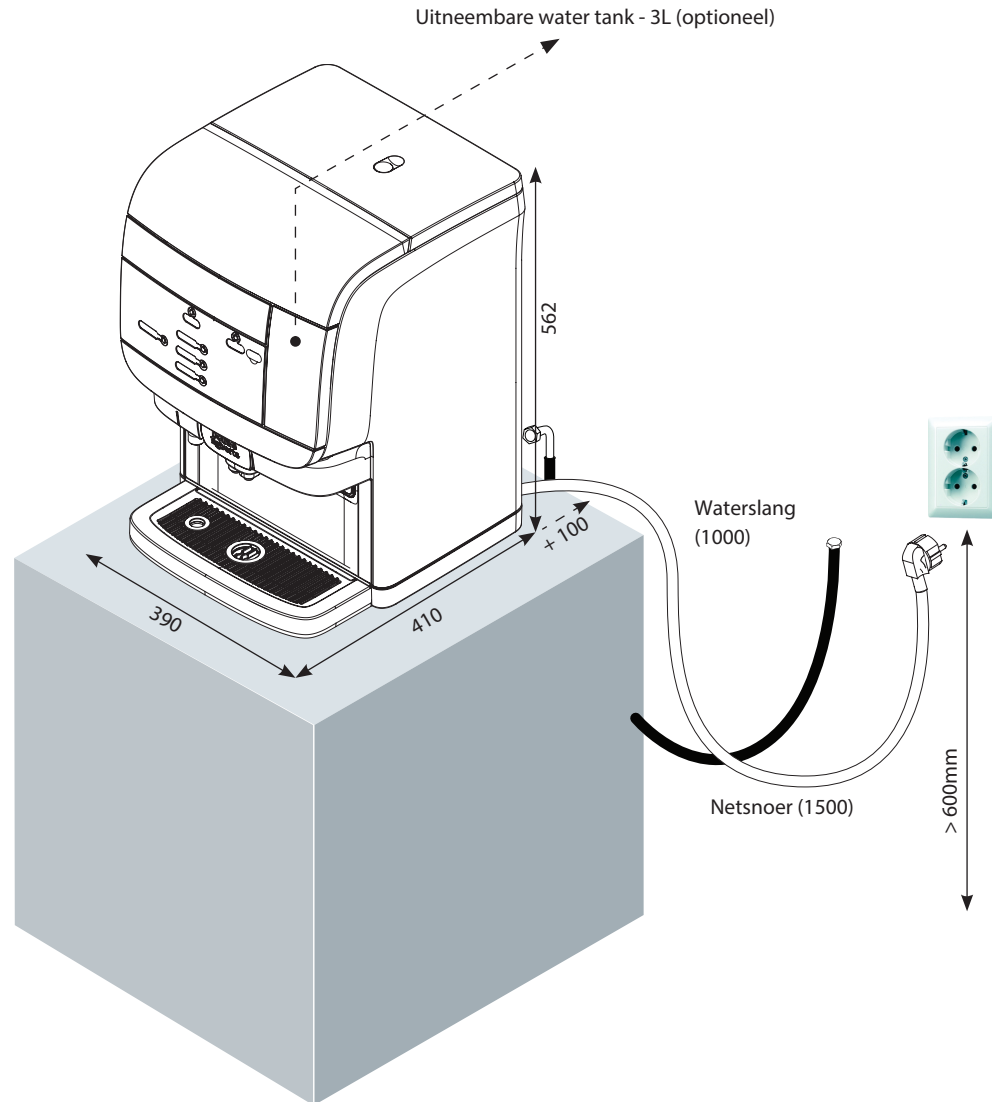

Elektra (conform NEN1010) :

(voorbeeld rechts)

- Wandcontactdoos met randaarde, 230VAC 50/60Hz, 16A
- max.1 meter afstand tot de machine
- Max. opgenomen vermogen : 2,1 kW

Drinkwateraansluiting (conform NEN1006) :

(voorbeeld rechts)

- 15 mm leiding
- Muurplaat 1/2" inwendig, max. 1 meter afstand tot de machine en/of koud water unit (optie (1))
- Controleerbare keerklep (2)
- Stopkraan (3)
- Dynamische druk min. 1 bar bij 10 liter/min
- Statische druk max. 8 bar non-shock

Overig :

- Minimaal 30 cm afstand tussen wateraansluitpunt en wandcontactdoos,
- De wandcontactdoos mag niet onder het wateraansluitpunt geplaatst zijn.
- Plaats de apparatuur op een aparte electra groep.
- Voor het aansluiten van de machine kan een wasmachinekraan op de muurplaat worden geplaatst.

Afmetingen (hxbxd) : 562 x 390 x 410
Benodigde bruto ruimte : zie tekening.
Gewicht (leeg) : ca. 22 kg (ca. 24 kg operationeel)
Watertank versie : ca. 27 kg operationeel

Benodigde bruto ruimte
590 (b) x 610 (d) x 780 (h)