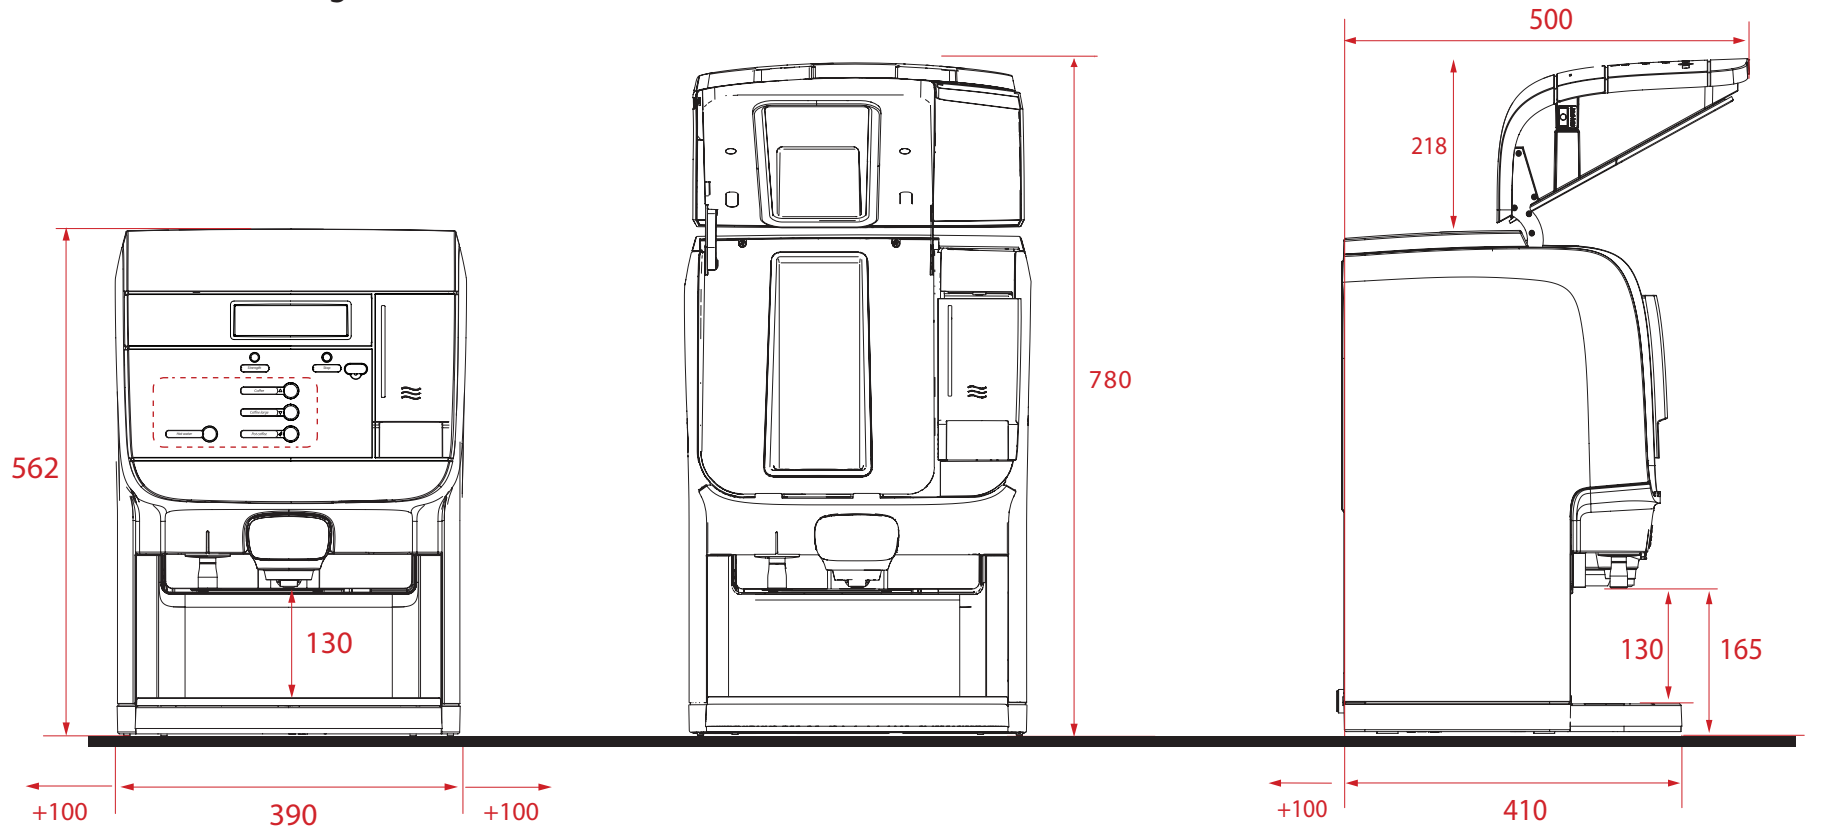

(voorbeeld rechts)

- 15 mm leiding
- Muurplaat 1/2" inwendig, max. 1 meter afstand tot de machine en/of koud water unit (optie (1))
- Controleerbare keerklep (2)
- Stopkraan (3)
- Dynamische druk min. 1 bar bij 10 liter/min
- Statische druk max. 8 bar non-shock

Afmetingen (hxbxd) : 562 x 390 x 410
Benodigde bruto ruimte : zie tekening.
Gewicht (leeg) : ca. 22 kg (ca. 24 kg operationeel)
Watertank versie : ca. 27 kg operationeel

Benodigde bruto ruimte
590 (b) x 610 (d) x 780 (h)

Cafitesse Excellence Compact 'Black'

Aansluitvoorwaarden

Aanvullende maatvoering

Voorzijde
(100 mm aan beide zijden t.b.v. service)

Voorzijde met geopende deur

Zijkant met geopende deur
(+100 mm ventilatieruimte aan de achterzijde)