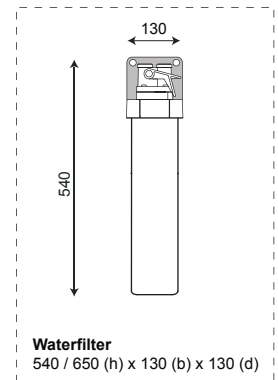

Elektra (conform NEN1010) :

(voorbeeld rechts)

- Wandcontactdoos met randaarde, 230VAC 50/60Hz, 16A
- max.1 meter afstand tot de machine
- Max. opgenomen vermogen : 2,1 kW

Drinkwateraansluiting (conform NEN1006) :

(voorbeeld rechts)

- 15 mm leiding
- Muurplaat 1/2" inwendig, max. 1 meter afstand tot de machine en/of koud water unit (optie (1))
- Controleerbare keerklep (2)
- Stopkraan (3)
- Dynamische druk min. 1 bar bij 10 liter/min
- Statische druk max. 8 bar non-shock

Afmetingen (hxbxd) : 562 x 390 x 410
Benodigde bruto ruimte : zie tekening.
Gewicht (leeg) : ca. 22 kg (ca. 24 kg operationeel)
Watertank versie : ca. 27 kg operationeel

Benodigde bruto ruimte
590 (b) x 610 (d) x 780 (h)